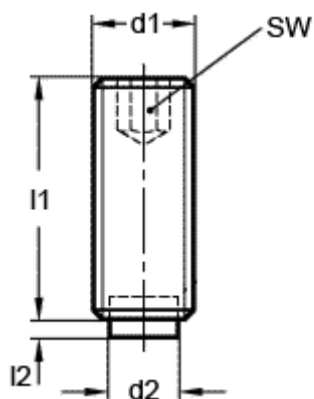

Varenummer: 20930647
Beskrivelse: E+G Gevinstift
GN 913.3-M8-40-MS

Mål

d1 = M8
d2 = 6.0
l1 = 40
l2 = 1.5
SW = 4.0